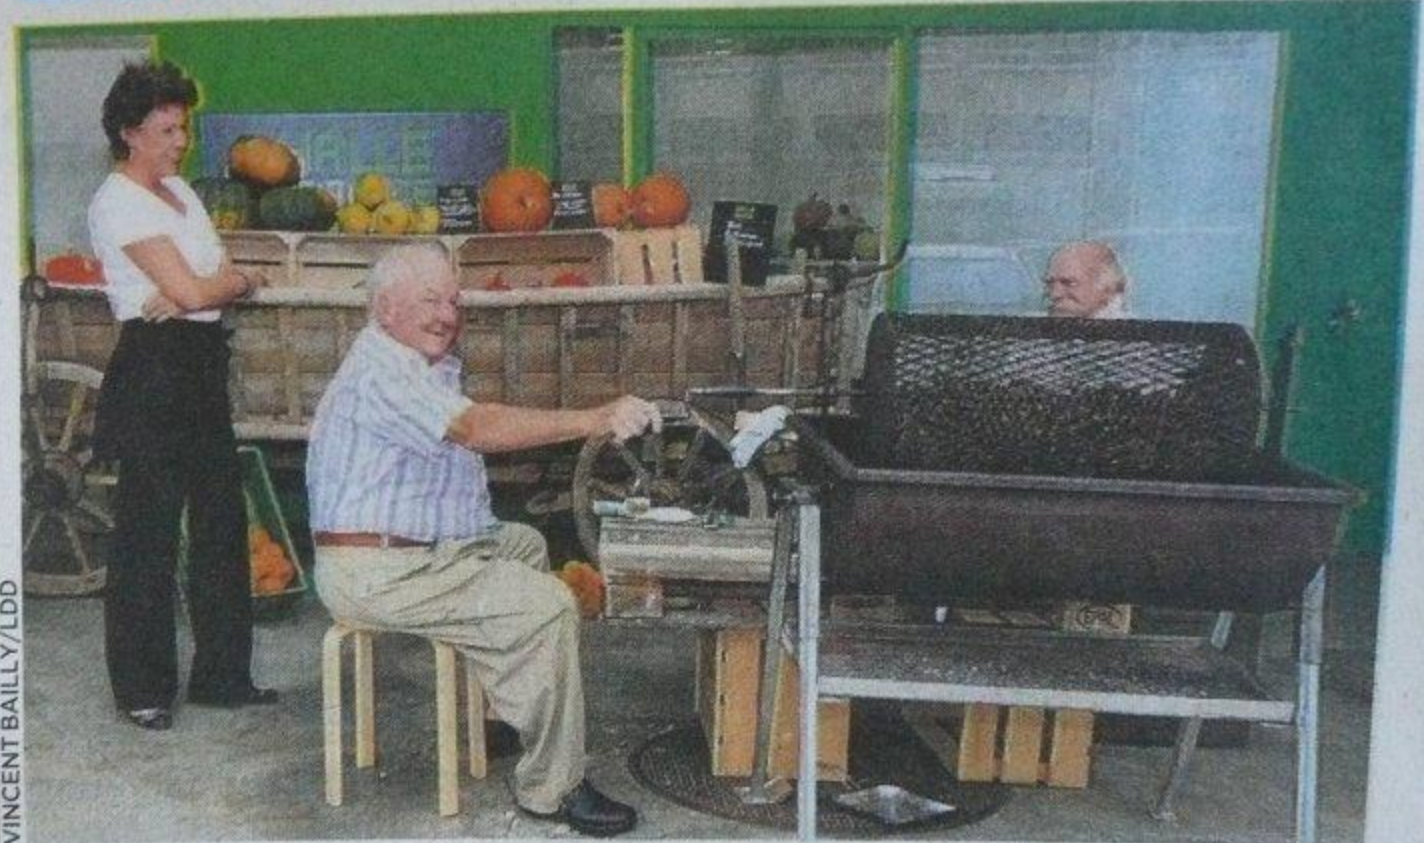

VINCENT BAILLY/LDD

Lausanne La Halle Romande inaugurée

Installé au Flon depuis le mois de septembre, le magasin de produits du terroir La Halle Romande a été officiellement inauguré vendredi en présence de la responsable de la marque ProTerroir, Suzanne Gabriel (à g.). Voir www.halle-romande.ch S.MR